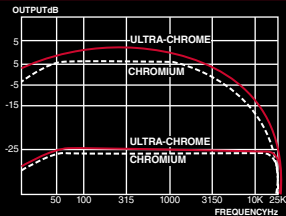

## ULTRA CHROME \* C60

**FFS**  
FLOATING FOIL  
SECURITY

ULTRA PRECISION  
MECHANISM

TYPE II / CrO<sub>2</sub> BIAS, 70µs EQ

**C60** \* ULTRA  
CHROME